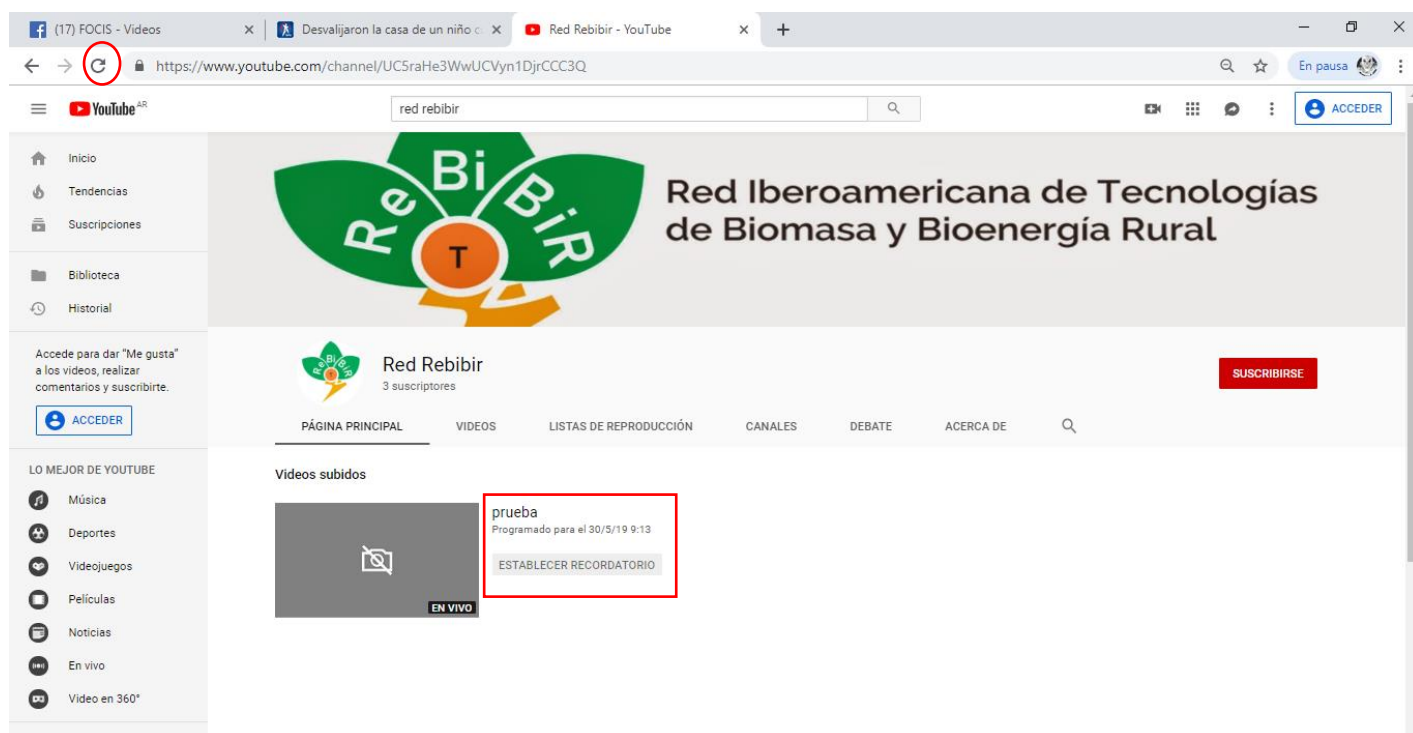

Red Iberoamericana de Tecnologías de Biomasa y Bioenergía Rural

Instrucciones para participar del WEBINARIO REBIBIR 2019

Ingrese a <https://www.youtube.com/>. En la barra buscador, ubicada en la parte superior central de la página, coloque red rebibir.

The screenshot shows the YouTube homepage. The search bar at the top center contains the text 'red rebibir'. The left sidebar shows navigation options like 'Inicio', 'Tendencias', and 'Suscripciones'. The main content area features a large video player for 'GODZILLA II EL REY DE LOS MONSTRUOS' and a grid of recommended videos below it.

Verá el Canal de Red Rebibir, identificado con su respectivo logo, presione suscribirse e ingresé al canal apretando RED REBIBIR ubicado al costado derecho de la imagen.

The screenshot shows the search results for 'red rebibir'. The search bar at the top contains 'red rebibir'. The results are filtered to show the 'Red Rebibir' channel, which is highlighted with a red box. To the right of the channel name is a red 'SUSCRIBIRSE 3' button, also highlighted with a red box. Below the channel information are several video thumbnails, including one titled 'Clinica mexicana cobraba 16 millones de pesos para recibir a chilena que falleció en Cancún'.

Red Iberoamericana de Tecnologías de Biomasa y Bioenergía Rural

Antes de que la transmisión comience verá esta pantalla.

Cuando comience la transmisión le aparecerá un recuadro con el nombre de la conferencia. En caso de que estemos en el horario establecido y aún no pueda visibilizar la transmisión debe actualizar la pagina presionando el icono . Una vez que aparezca el cuadrado con la imagen que se está transmitiendo debe hacer clic en el nombre de la misma para acceder.